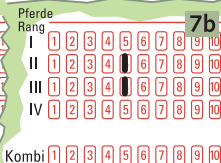

Vierer

Beispiel 6

1 Bankpferd
auf 1 Rang
fest gewettet

Beispiel 7

1 Bankpferd
auf 2 Rängen
fest gewettet

Beispiel 8

2 Bankpferde
auf 2 Rängen
fest gewettet

kombinierte Pferde (Kombi)	Anzahl Wetten	Betrag in Euro
3	6	3,-
4	24	12,-
5	60	30,-
6	120	60,-
7	210	105,-
8	336	168,-
9	504	252,-
10	720	360,-
11	990	495,-
12	1 320	660,-
13	1 716	858,-
14	2 184	1 092,-
15	2 730	1 365,-
16	3 360	1 680,-
17	4 080	2 040,-
18	4 896	2 448,-
19	5 814	2 907,-