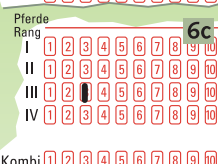

Vierer

Beispiel 6

1 Bankpferd
auf 1 Rang
fest gewettet

Beispiel 7

1 Bankpferd
auf 2 Rängen
fest gewettet

Beispiel 8

2 Bankpferde
auf 2 Rängen
fest gewettet

kombinierte Pferde (Kombi)	Anzahl Wetten	Betrag in Euro
3	6	3,-
4	24	12,-
5	60	30,-
6	120	60,-
7	210	105,-
8	336	168,-
9	504	252,-
10	720	360,-
11	990	495,-
12	1 320	660,-
13	1 716	858,-
14	2 184	1 092,-
15	2 730	1 365,-
16	3 360	1 680,-
17	4 080	2 040,-
18	4 896	2 448,-
19	5 814	2 907,-