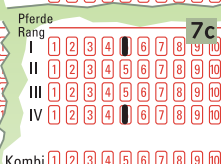

Vierer

Beispiel 6

1 Bankpferd
auf 1 Rang
fest gewettet

Beispiel 7

1 Bankpferd
auf 2 Rängen
fest gewettet

Beispiel 8

2 Bankpferde
auf 2 Rängen
fest gewettet

kombinierte Pferde (Kombi)	Anzahl Wetten	Betrag in Euro
3	6	3,-
4	24	12,-
5	60	30,-
6	120	60,-
7	210	105,-
8	336	168,-
9	504	252,-
10	720	360,-
11	990	495,-
12	1 320	660,-
13	1 716	858,-
14	2 184	1 092,-
15	2 730	1 365,-
16	3 360	1 680,-
17	4 080	2 040,-
18	4 896	2 448,-
19	5 814	2 907,-