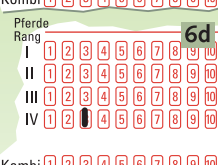

Vierer

Beispiel 6

1 Bankpferd
auf 1 Rang
fest gewettet

Beispiel 7

1 Bankpferd
auf 2 Rängen
fest gewettet

Beispiel 8

2 Bankpferde
auf 2 Rängen
fest gewettet

kombinierte Pferde (Kombi)	Anzahl Wetten	Betrag in Euro
3	6	3,-
4	24	12,-
5	60	30,-
6	120	60,-
7	210	105,-
8	336	168,-
9	504	252,-
10	720	360,-
11	990	495,-
12	1 320	660,-
13	1 716	858,-
14	2 184	1 092,-
15	2 730	1 365,-
16	3 360	1 680,-
17	4 080	2 040,-
18	4 896	2 448,-
19	5 814	2 907,-