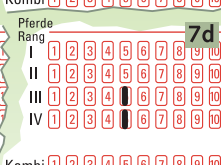

Vierer

Beispiel 6

1 Bankpferd
auf 1 Rang
fest gewettet

Beispiel 7

1 Bankpferd
auf 2 Rängen
fest gewettet

Beispiel 8

2 Bankpferde
auf 2 Rängen
fest gewettet

kombinierte Pferde (Kombi)	Anzahl Wetten	Betrag in Euro
3	6	3,-
4	24	12,-
5	60	30,-
6	120	60,-
7	210	105,-
8	336	168,-
9	504	252,-
10	720	360,-
11	990	495,-
12	1 320	660,-
13	1 716	858,-
14	2 184	1 092,-
15	2 730	1 365,-
16	3 360	1 680,-
17	4 080	2 040,-
18	4 896	2 448,-
19	5 814	2 907,-