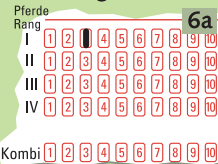

Vierer

Beispiel 6

1 Bankpferd
auf 1 Rang
fest gewettet

Beispiel 7

1 Bankpferd
auf 2 Rängen
fest gewettet

Beispiel 8

2 Bankpferde
auf 2 Rängen
fest gewettet

kombinierte Pferde (Kombi)	Anzahl Wetten	Betrag in Euro
3	6	3,-
4	24	12,-
5	60	30,-
6	120	60,-
7	210	105,-
8	336	168,-
9	504	252,-
10	720	360,-
11	990	495,-
12	1 320	660,-
13	1 716	858,-
14	2 184	1 092,-
15	2 730	1 365,-
16	3 360	1 680,-
17	4 080	2 040,-
18	4 896	2 448,-
19	5 814	2 907,-