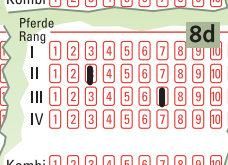

Vierer

Beispiel 6

1 Bankpferd
auf 1 Rang
fest gewettet

Beispiel 7

1 Bankpferd
auf 2 Rängen
fest gewettet

Beispiel 8

2 Bankpferde
auf 2 Rängen
fest gewettet

kombinierte Pferde (Kombi)	Anzahl Wetten	Betrag in Euro
3	6	3,-
4	24	12,-
5	60	30,-
6	120	60,-
7	210	105,-
8	336	168,-
9	504	252,-
10	720	360,-
11	990	495,-
12	1 320	660,-
13	1 716	858,-
14	2 184	1 092,-
15	2 730	1 365,-
16	3 360	1 680,-
17	4 080	2 040,-
18	4 896	2 448,-
19	5 814	2 907,-