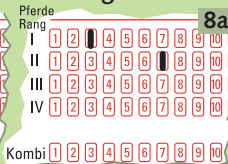

Vierer

Beispiel 6

1 Bankpferd
auf 1 Rang
fest gewettet

Beispiel 7

1 Bankpferd
auf 2 Rängen
fest gewettet

Beispiel 8

2 Bankpferde
auf 2 Rängen
fest gewettet

kombinierte Pferde (Kombi)	Anzahl Wetten	Betrag in Euro
3	6	3,-
4	24	12,-
5	60	30,-
6	120	60,-
7	210	105,-
8	336	168,-
9	504	252,-
10	720	360,-
11	990	495,-
12	1 320	660,-
13	1 716	858,-
14	2 184	1 092,-
15	2 730	1 365,-
16	3 360	1 680,-
17	4 080	2 040,-
18	4 896	2 448,-
19	5 814	2 907,-