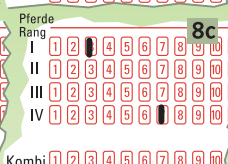

Vierer

Beispiel 6

1 Bankpferd
auf 1 Rang
fest gewettet

Beispiel 7

1 Bankpferd
auf 2 Rängen
fest gewettet

Beispiel 8

2 Bankpferde
auf 2 Rängen
fest gewettet

kombinierte Pferde (Kombi)	Anzahl Wetten	Betrag in Euro
3	6	3,-
4	24	12,-
5	60	30,-
6	120	60,-
7	210	105,-
8	336	168,-
9	504	252,-
10	720	360,-
11	990	495,-
12	1 320	660,-
13	1 716	858,-
14	2 184	1 092,-
15	2 730	1 365,-
16	3 360	1 680,-
17	4 080	2 040,-
18	4 896	2 448,-
19	5 814	2 907,-